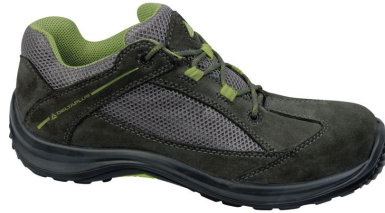

## VIAGI S1P SRC

CHAUSSURES BASSES CUIR CROUTE VELOURS ET MESH - S1P SRC

Réf. VIAGIS1P

### Caractéristiques produit

Tige : Croûte de cuir velours et «mesh» polyester. Doublure : Polyester. Première de propreté : Préformée amovible - Dessus polyester sur mousse EVA. Semelle : Injectée - PU bi-densité.  
Chaussure amagnétique.

#### COULEUR

Beige-Orange, Gris-Vert, Noir-Rouge

## Les + Produits - Bénéfices utilisateur

SEMELLE PU, DOUBLE DENSITÉ  
Grande flexibilité

Composite  
Protection

AMAGNÉTIQUE

Embout composite 200 j  
Plus léger que l'acier  
Non conducteur chaud et froid